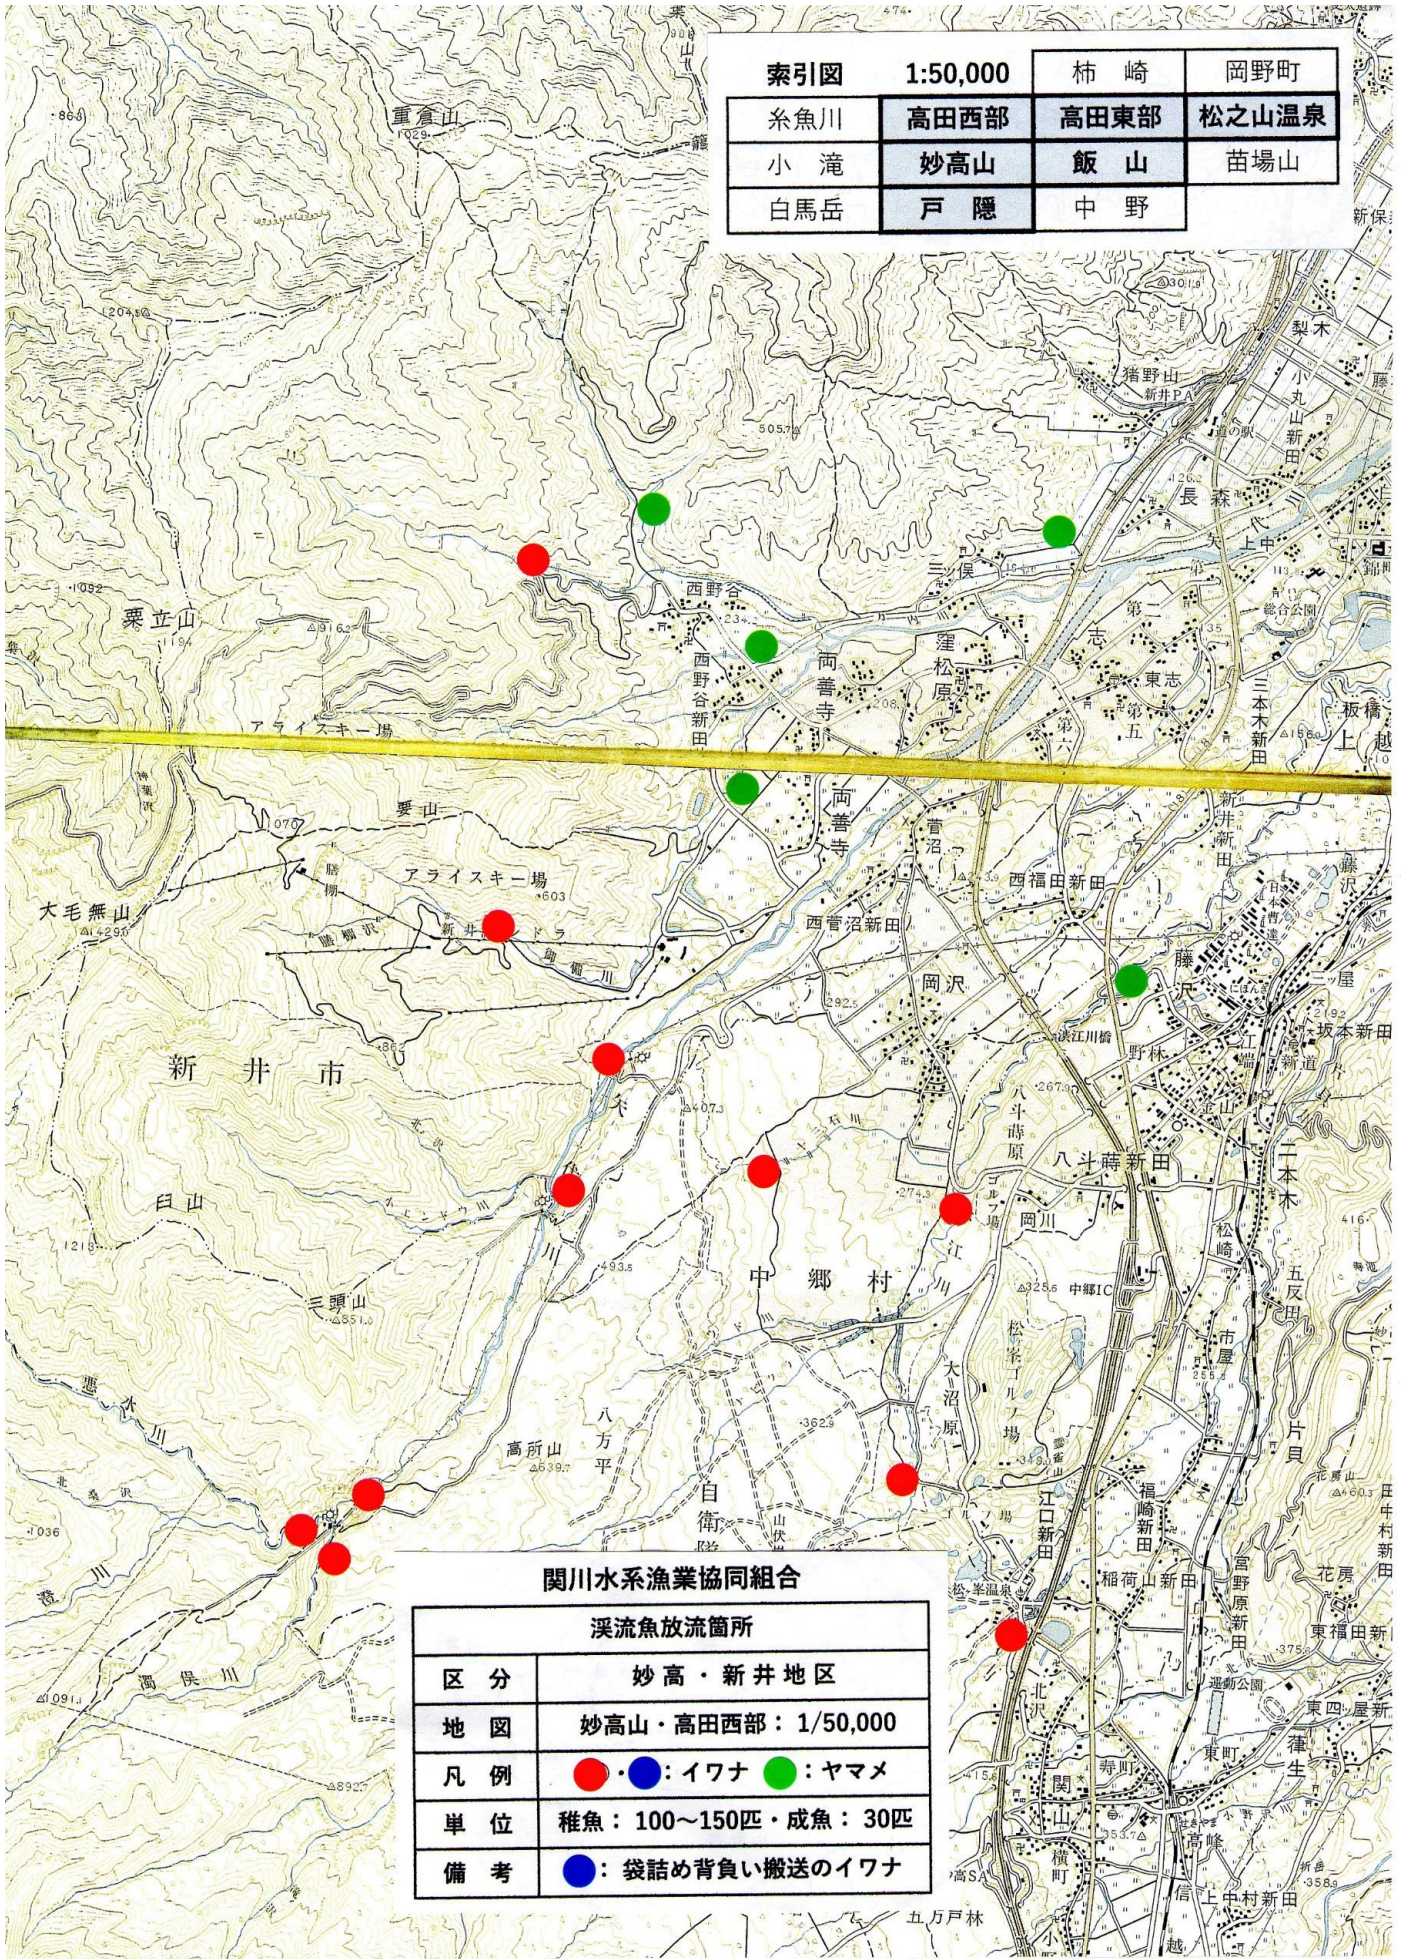

索引図	1:50,000	柿崎	岡野町
糸魚川	高田西部	高田東部	松之山温泉
小滝	妙高山	飯山	苗場山
白馬岳	戸隠	中野	

関川水系漁業協同組合

溪流魚放流箇所	
区分	妙高・新井地区
地図	妙高山・高田西部：1/50,000
凡例	●(赤)・●(青)：イワナ ●(緑)：ヤマメ
単位	稚魚：100～150匹・成魚：30匹
備考	●(青)：袋詰め背負い搬送のイワナ