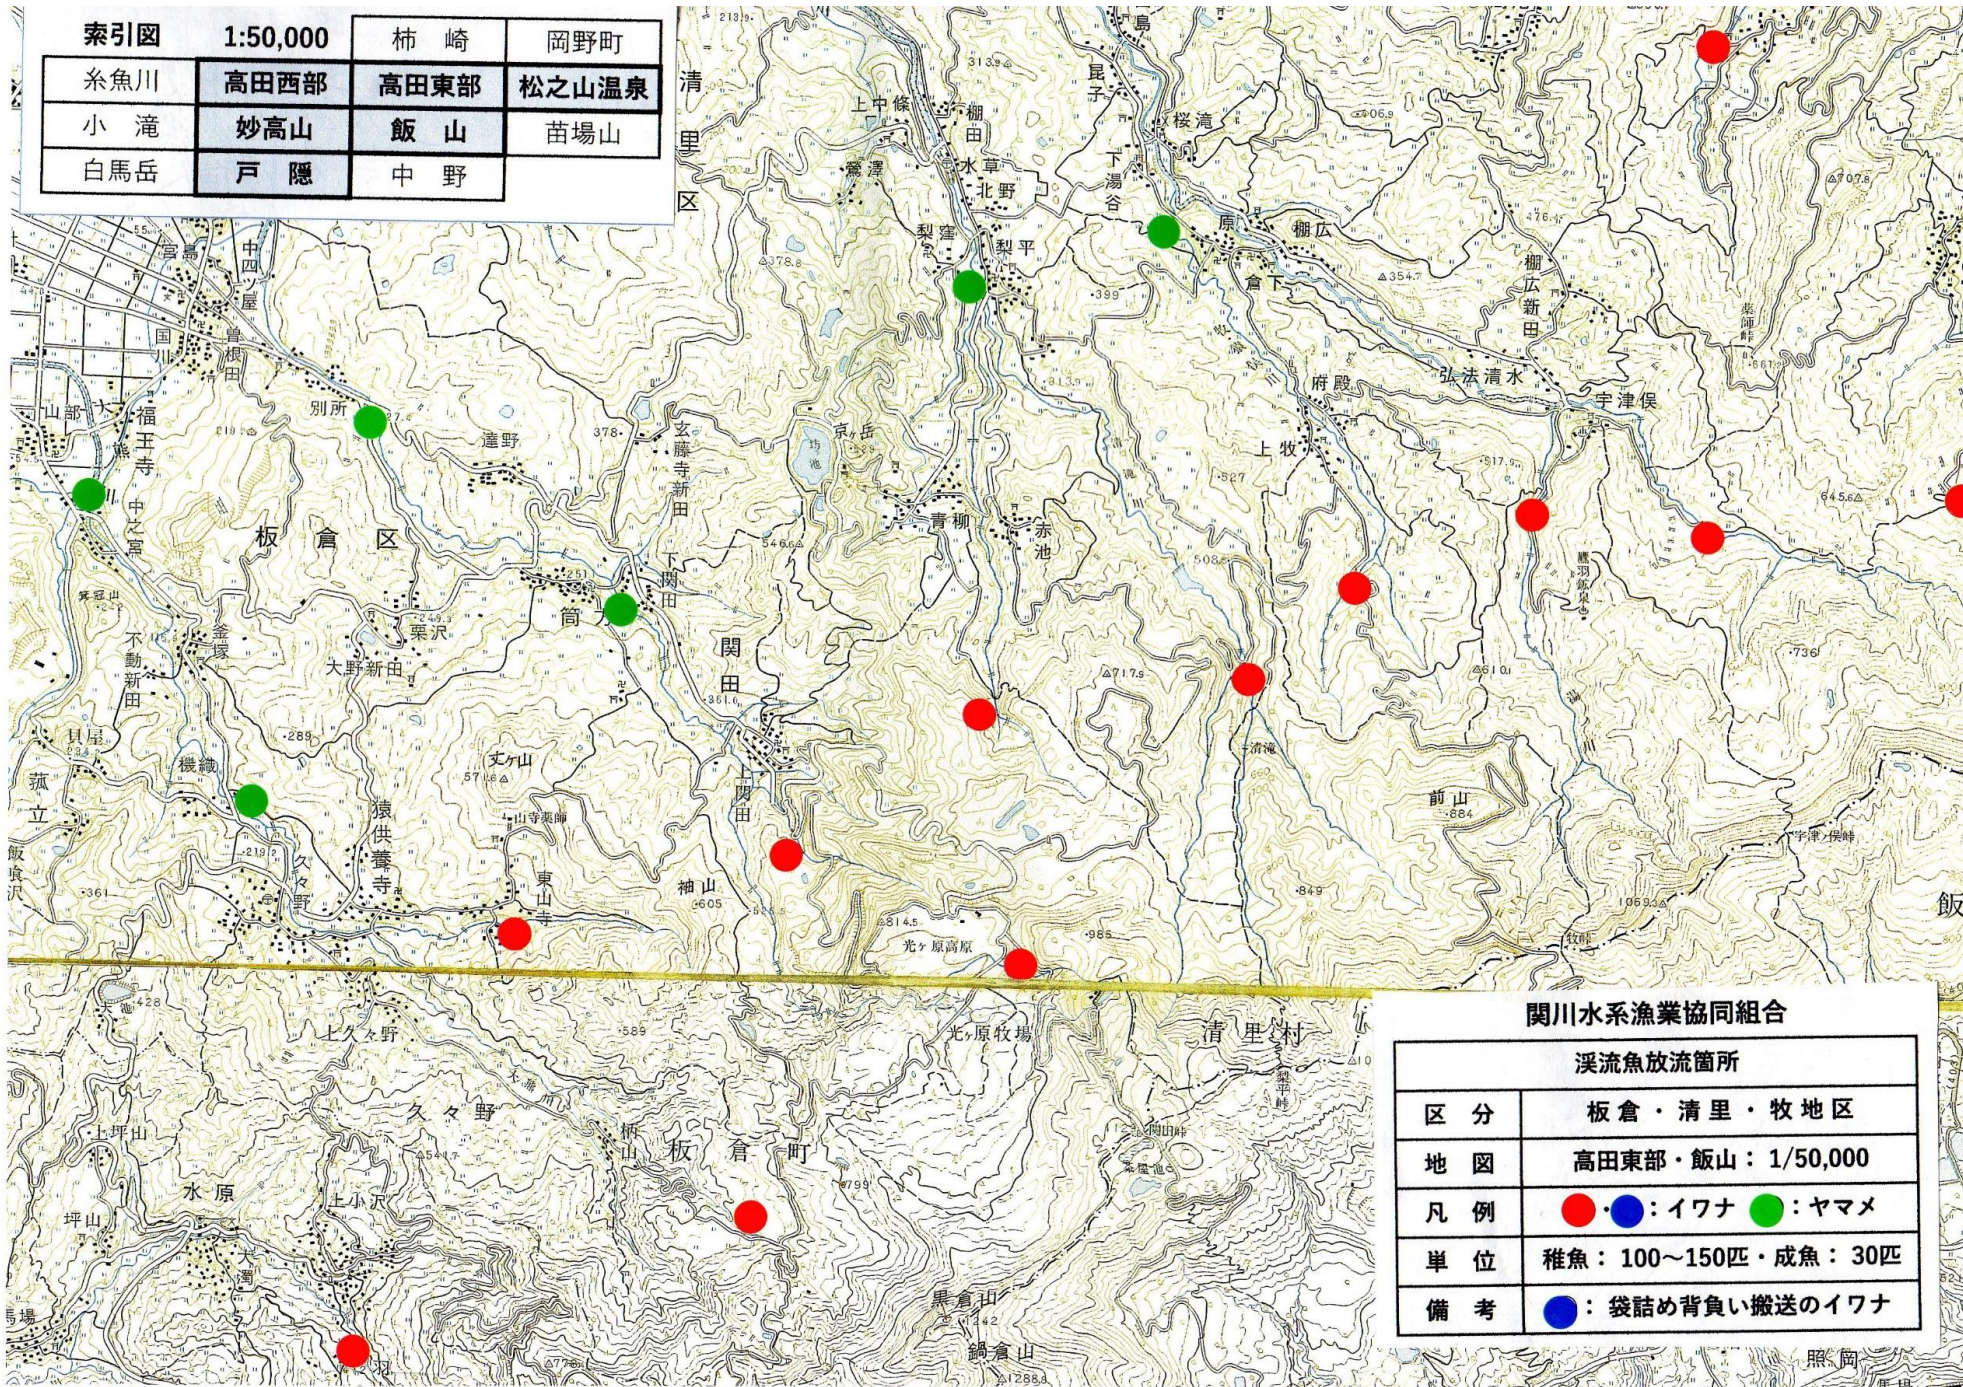

索引図	1:50,000	柿崎	岡野町
糸魚川	高田西部	高田東部	松之山温泉
小滝	妙高山	飯山	苗場山
白馬岳	戸隠	中野	

関川水系漁業協同組合

溪流魚放流箇所	
区分	板倉・清里・牧地区
地図	高田東部・飯山：1/50,000
凡例	●・●：イワナ ●：ヤマメ
単位	稚魚：100～150匹・成魚：30匹
備考	●：袋詰め背負い搬送のイワナ