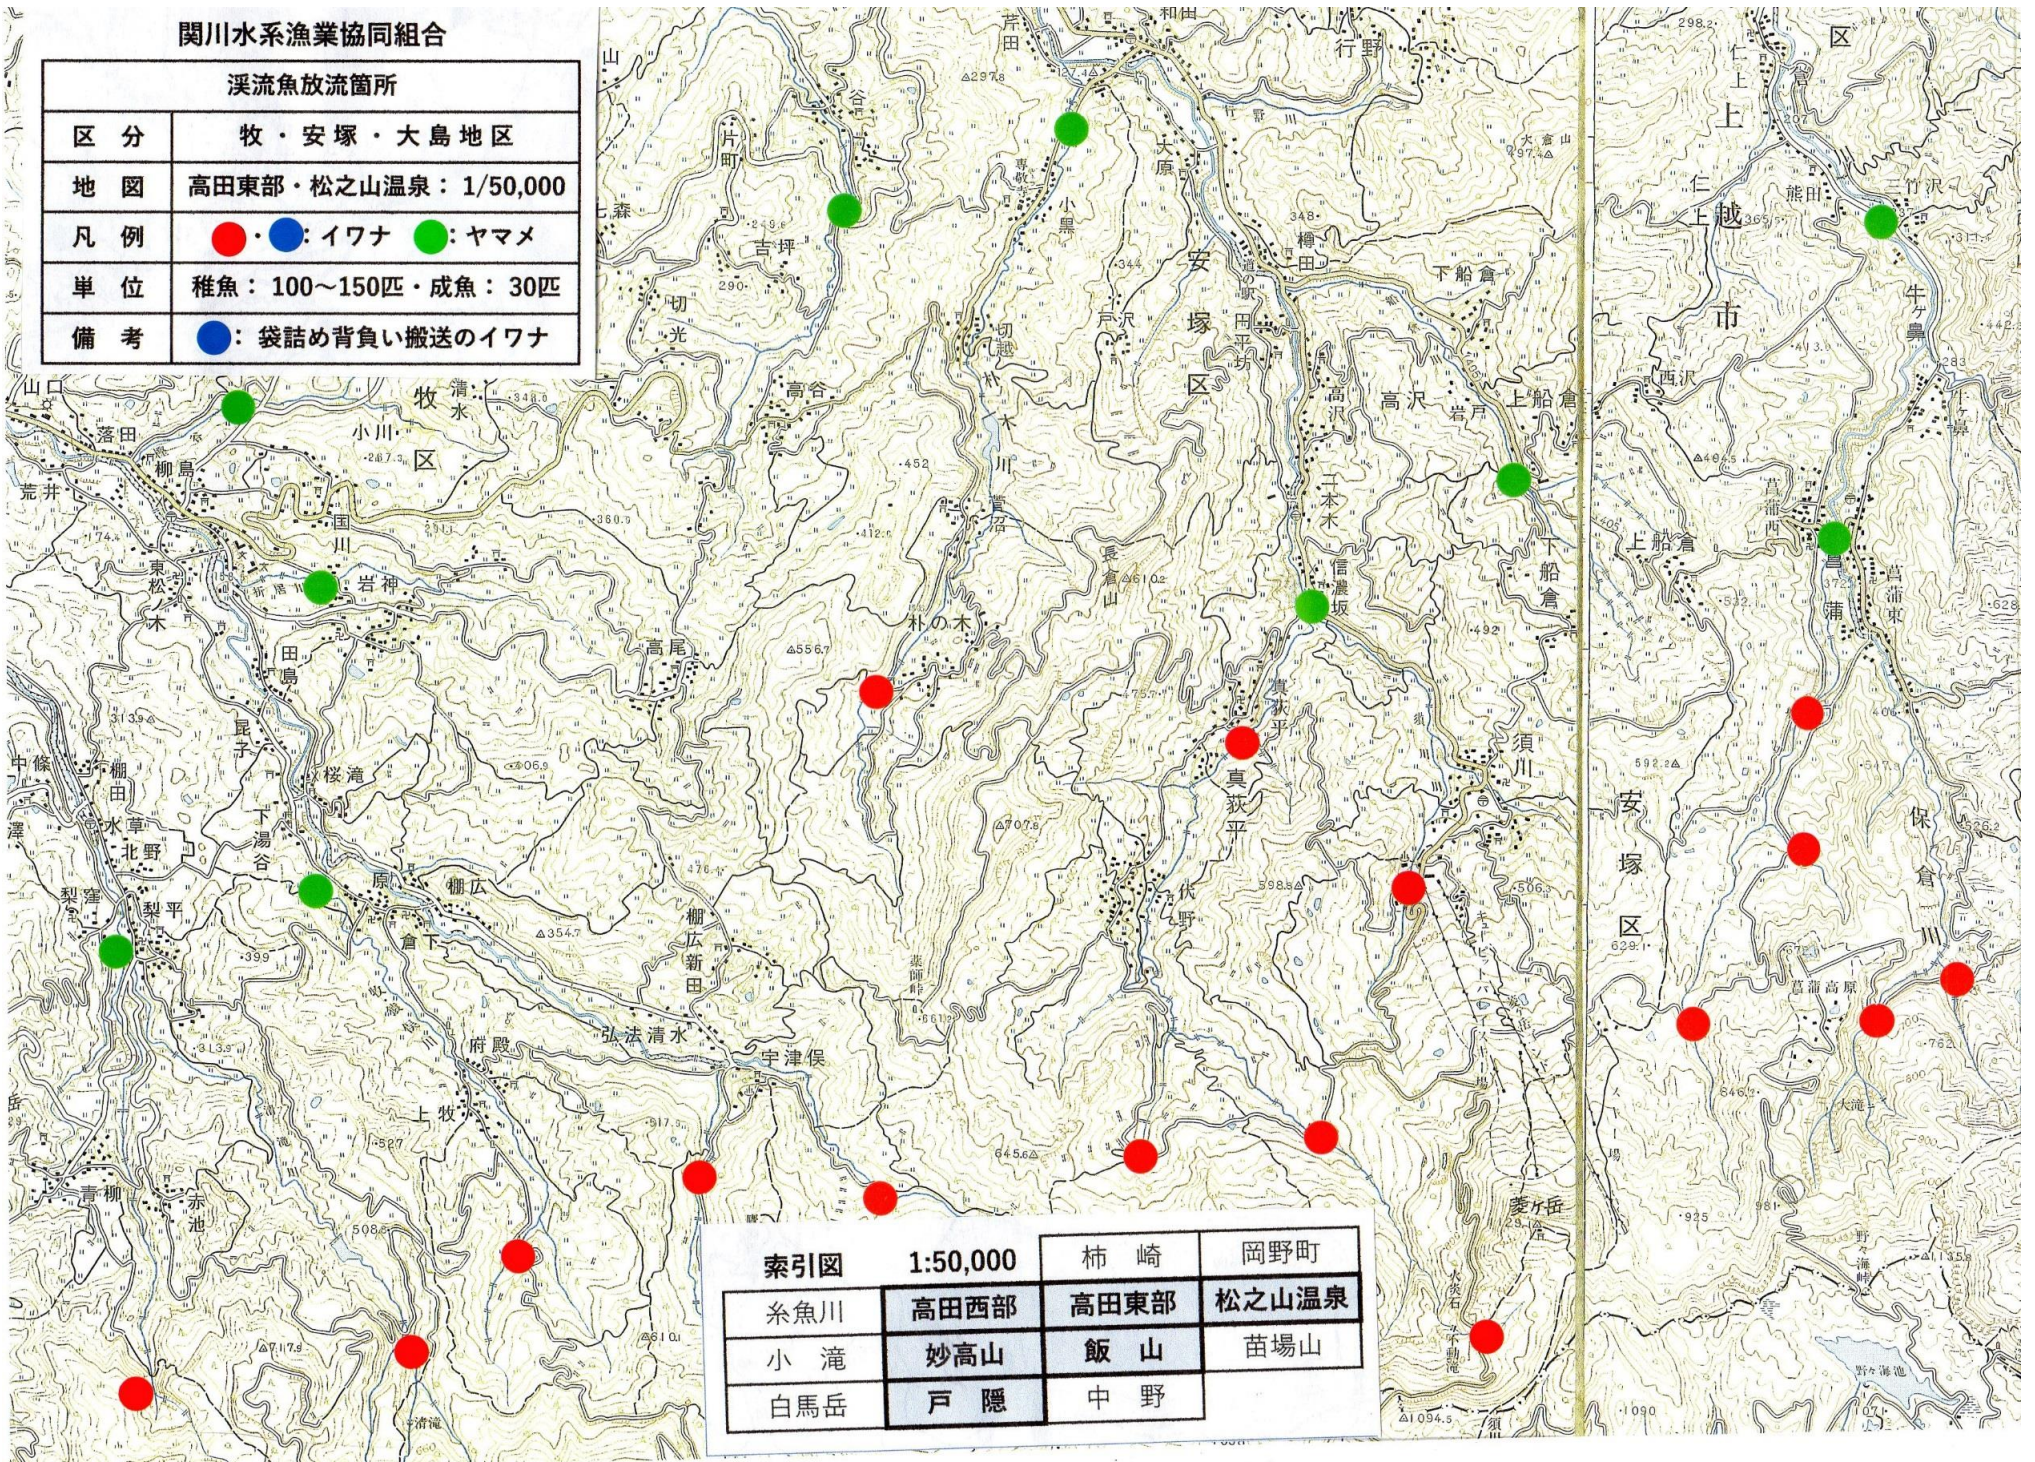

関川水系漁業協同組合

溪流魚放流箇所

区分	牧・安塚・大島地区
地図	高田東部・松之山温泉：1/50,000
凡例	●：イワナ ●：ヤマメ
単位	稚魚：100~150匹・成魚：30匹
備考	●：袋詰め背負い搬送のイワナ

索引図	1:50,000	柿崎	岡野町
糸魚川	高田西部	高田東部	松之山温泉
小滝	妙高山	飯山	苗場山
白馬岳	戸隠	中野	