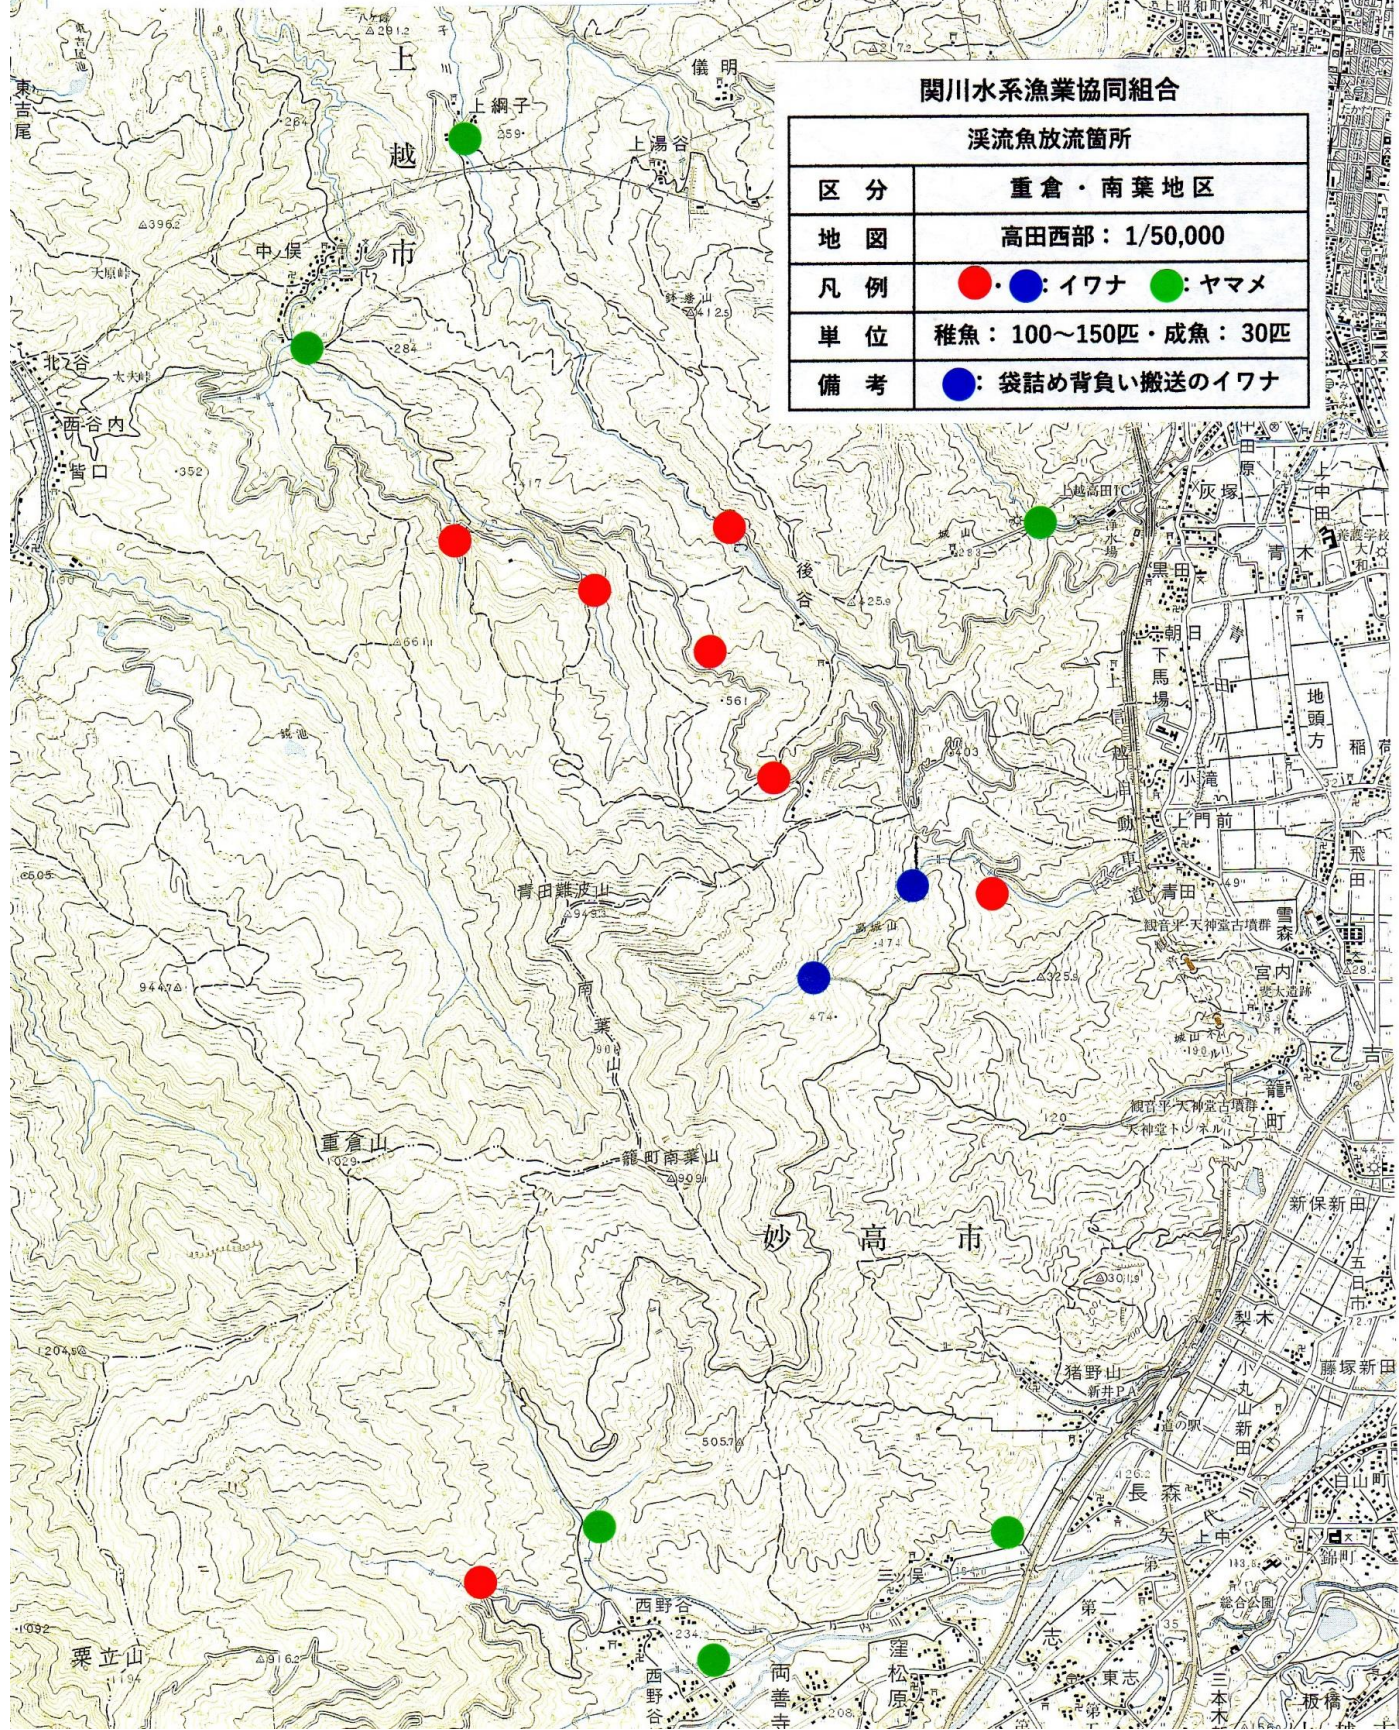

下綱子

索引図

1:50,000

柿崎

岡野町

糸魚川

高田西部

高田東部

松之山温泉

小滝

妙高山

飯山

苗場山

白馬岳

戸隠

中野

関川水系漁業協同組合

溪流魚放流箇所

区分	重倉・南葉地区
地図	高田西部：1/50,000
凡例	●：イワナ ●：ヤマメ
単位	稚魚：100~150匹・成魚：30匹
備考	●：袋詰め背負い搬送のイワナ