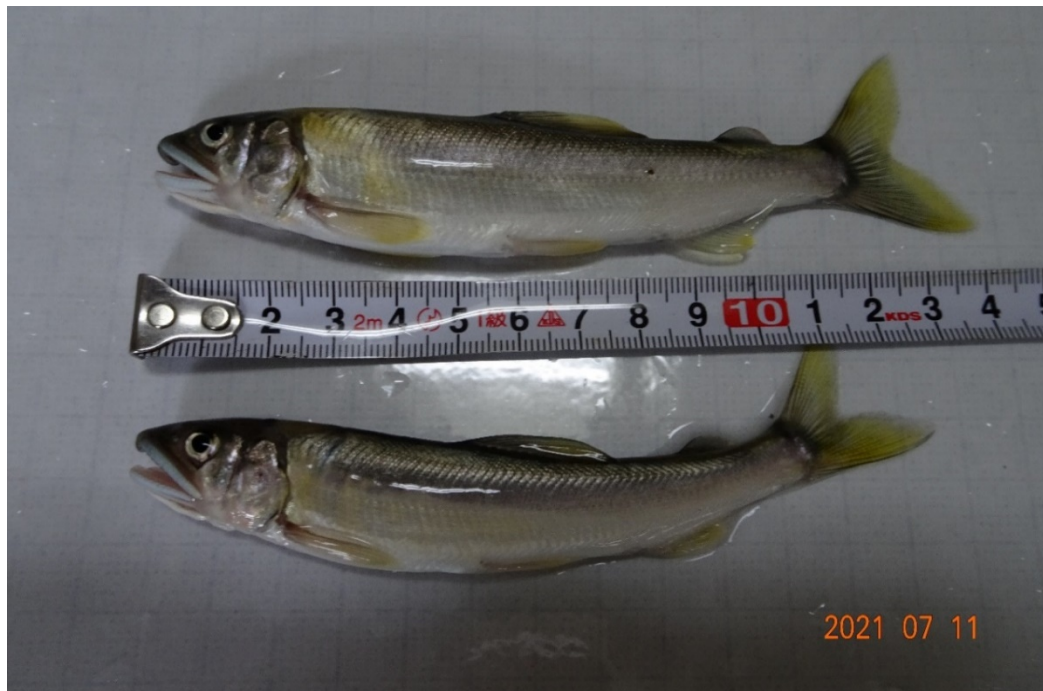

アユの解禁後の最新情報

関川水系漁業協同組合

場 所：	7/11：矢代川の市柳橋上流50m（妙高市柳井田地内）		(6/8：稚魚放流場所)	
天候等	小 雨	水 温 19.0°	水 流： 多く、速い、薄濁り	
採捕要領	投 網	網 目 1.2cm		
採捕状況	12.5cm× 1 匹	14.0cm× 1 匹	合 計 2 匹	
備 考	時間： 13：30～14：00			
一般者の 状況所見	<ul style="list-style-type: none"> ・ 13：30頃に現場到着、2名の投網漁の方が準備中 ・ ほぼ同時に漁を開始、実施時間、約40分程 ・ 成果： 「ダメダー、網目、30^リだとみんな逃げてしまう！」 ・ 「雨続きで濁りのため、餌を食べていないから大きくなる。」 ・ 「8月にの天候に期待したいね。」とのこと。 ・ ほぼ、同時間（1h）で中止された。（成果：お二人とも14cm×2匹） 			

① 採捕アユの魚形（14.0cm・12.5cm）

② アユ漁解禁日：市柳橋上流50m付近の一般投網漁の状況